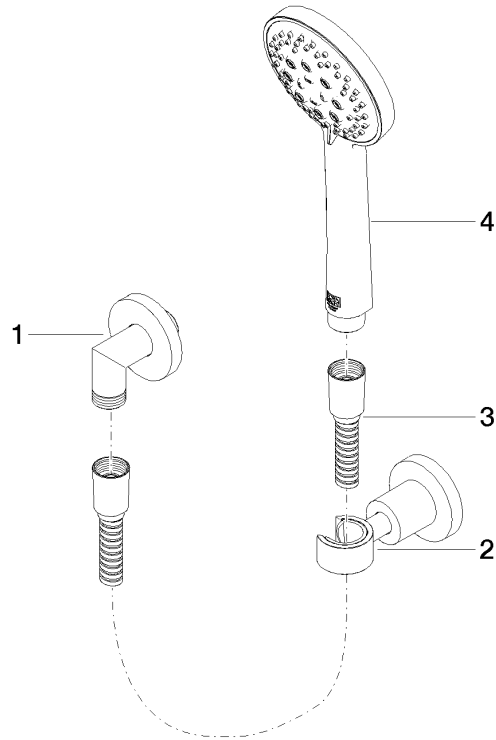

27 803 892

- COMPACT RAIN, débit max. 6,8 l/min (à 3 bar)
- 3 ou 5 jets réglables : normal, doux, massant
- avec système anti-calcaire
- sortie douche 1/2"
- rosace pour coude mural Ø 55 mm
- rosace pour support de douche Ø 55 mm
- flexible de douche métallique 1250 mm avec protection anti-torsion intégrée
- coude mural 1/2"
- Ce produit contribue au respect des exigences des systèmes d'évaluation des bâtiments écologiques, par exemple LEED®, BREEAM®, DGNB

Accessoires recommandés

- Coude mural à encastrer -** 35 085 970 90
- profondeur de montage max. 163 mm
 - profondeur de montage mini. 90 mm

27 803 892

mm [inches]

Diagramme de débit

Certificats

LGA_29984.

IAPMO_4976 (2).

27 803 892

Liste des pièces de rechange

N°	Article Numéro	Désignation	Fréquence de montage	Délai de livraison
1	28 450 892-33	raccord	1	60
2	28 050 892-33	TARA Support de douche - Noir mat	1	10
3	28 104 970-33	Flexible métallique de douche 1/2" x 1/2" x 1250 mm - Noir mat	1	2
4	28 014 979-33 0010	Douchette à main - Noir mat	1	-

La pièce de rechange ne peut plus être commandée, veuillez commander l'article de remplacement

28018979-330010

Douchette à main FlowReduce - Noir mat