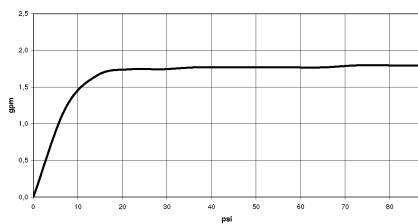

Accessoires recommandés

- Coude mural à encastrer -** 35 085 970 90
- profondeur de montage max. 163 mm
 - profondeur de montage mini. 90 mm

27 803 892

mm [inches]

Diagramme de débit

Certificats

LGA_29984.

IAPMO_4976 (2).