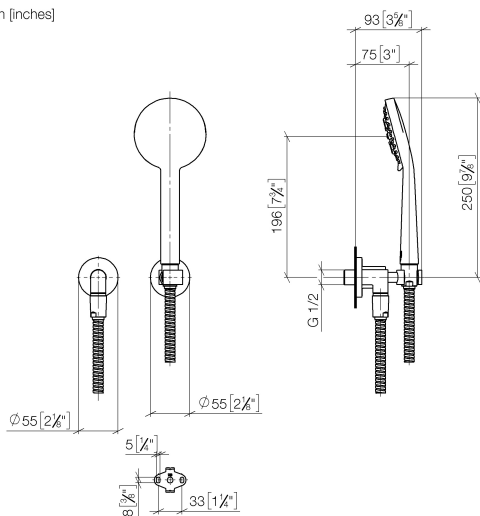

27 803 892

- COMPACT RAIN, débit max. 6,8 l/min (à 3 bar)
- 3 ou 5 jets réglables : normal, doux, massant
- avec système anti-calcaire
- sortie douche 1/2"
- rosace pour coude mural Ø 55 mm
- rosace pour support de douche Ø 55 mm
- flexible de douche métallique 1250 mm avec protection anti-torsion intégrée
- coude mural 1/2"
- Ce produit contribue au respect des exigences des systèmes d'évaluation des bâtiments écologiques, par exemple LEED®, BREEAM®, DGNB

Accessoires recommandés

- Coude mural à encastrer -** 35 085 970 90
- profondeur de montage max. 163 mm
 - profondeur de montage mini. 90 mm

27 803 892

mm [inches]

Diagramme de débit

Certificats

LGA_29984.

IAPMO_4976 (2).

27 803 892

Liste des pièces de rechange

N°	Article Numéro	Désignation	Fréquence de montage	Délai de livraison
1	28 450 892-33	raccord	1	60
2	28 050 892-33	TARA Support de douche - Noir mat	1	10
3	28 104 970-33	Flexible métallique de douche 1/2" x 1/2" x 1250 mm - Noir mat	1	2
4	28 014 979-33 0010	Douchette à main - Noir mat	1	-

La pièce de rechange ne peut plus être commandée, veuillez commander l'article de remplacement

28018979-330010

Douchette à main FlowReduce - Noir mat